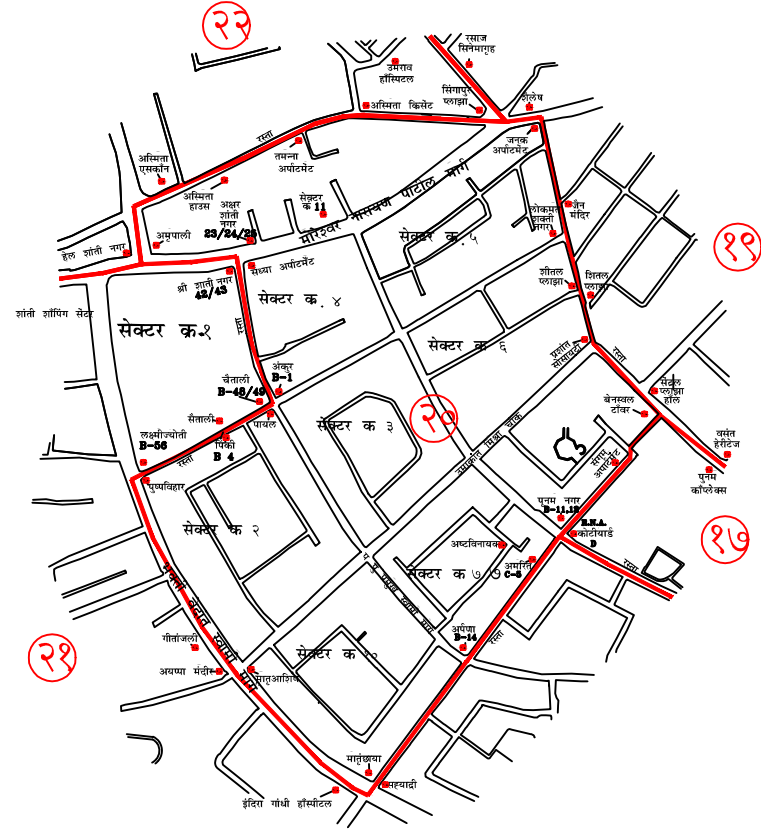

मिरा भाईंदर महानगरपालिका
सार्वत्रिक निवडणूक सन- २०१७
प्रभाग रचना

प्रभाग क्र २०

टिप

— या प्रमाणे प्रभागाची हद्द दर्शविलेली आहे.

२०

प्रभाग
क्रमांक

प्रभागाचे नाव
असल्यास

प्रभागाची व्याप्ती
(प्रभागातील
महत्वाची ठिकाणी/
परिसर/ नगरे इ.
नमूद करावीत)

प्रभागाच्या सीमा

आरक्षणाची स्थिती किती
जागा कोणत्या प्रवर्गासाठी
जसे अनु.जाती/अनु.
जमाती/ नागरिकांच्या
मागासवर्गासाठी व
स्त्रियांसाठी
(अनु.जाती/अनु. जमाती
/नागरिकांच्या मागासवर्ग
स्त्रियांसाठी धरून)

२०
लोकसंख्या
एकुण - ३३१४६
अ.जा - ८३६
अज - ३०७

शांतीनगर सेक्टर
क्र. ०२, ०४, ०५,
०६, ०७, १०, ११,
“D” प्लॉट

उत्तर - शांतीनगर सेक्टर क्र.०५ मधील जनक अपार्टमेंट ते सिंगापूर प्लाझा ते एस्कॉन एकर (I) पर्यंत जाणाऱ्या रस्त्याची डावी बाजू. (नयानगर, मिरारोड रस्ता)
पूर्व - शांतीनगर सेक्टर क्र.०५ मधील जनक अपार्टमेंट ते शांतीनगर “D” प्लॉट मधील वेनस्वल टॉवर पर्यंत जाणाऱ्या रस्त्याची (शितल नगर व शांती नगर सेक्टर क्र. ५ व ६ या मधून जाणारा रस्ता) उजवी बाजू.
दक्षिण - शांतीनगर “D” प्लॉट मधील वेनस्वल टॉवर इमारत ते सेक्टर क्र. १० मधील मातृछाया इमारती पर्यंत जाणाऱ्या रस्त्याची उजवी बाजू.
पश्चिम - शांतीनगर सेक्टर क्र.१० मधील मातृछाया इमारती पासून सेक्टर क्र.२ मधील पुष्प विहार इमारती पर्यंत ते सेक्टर क्र. ०२ मधील पायल इमारती पर्यंत जाणाऱ्या रस्त्याची उजवी बाजू पुढे सेक्टर क्र. ०४ मधील अंकुर ते संध्या अपार्टमेंट ते सेक्टर क्र. ११ मधील आम्रपाली इमारती समोरून नयानगरकडे जाणाऱ्या रस्त्याची उजवी बाजू.